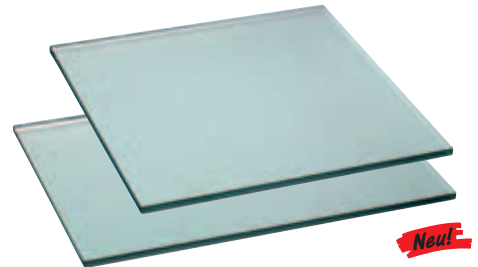

NEUHEITEN SEPTEMBER
Ergänzung zum
Katalog 2011

ZIEHER
GERMANY

Glasplatte

gehärtetes Glas, satiniert, Kanten poliert und entgratet, 10 mm stark

Art.-Nr.	Ausführung	L x B in cm	Euro
8004.01M	quadratisch	50x50	56,00
8004.02M	rechteckig	50x42	46,80
8004.03M	rechteckig	50x34	44,70
8004.04M	quadratisch	42x42	44,90
8004.05M	rechteckig	42x34	38,50
8004.06M	quadratisch	34x34	33,50
8004.07M	2/1 GN	65x53	72,90
5243.M	rechteckig	80x21	32,00
5000.M	rechteckig	95,4x39	57,80

Drehplatte „Lazy Susan“

gehärtetes Glas, satiniert, Lieferung ohne Drehring
Art.-Nr. 2660.R (bitte separat bestellen)

Art.-Nr.	Ø in cm	Stärke in mm	Euro
5239.M	53	8	29,80
5240.M	60	10	39,40

Buffetplatte „Kurve 90°“

gehärtetes Glas, satiniert, Kurvenform, Kanten poliert und entgratet, 10 mm stark